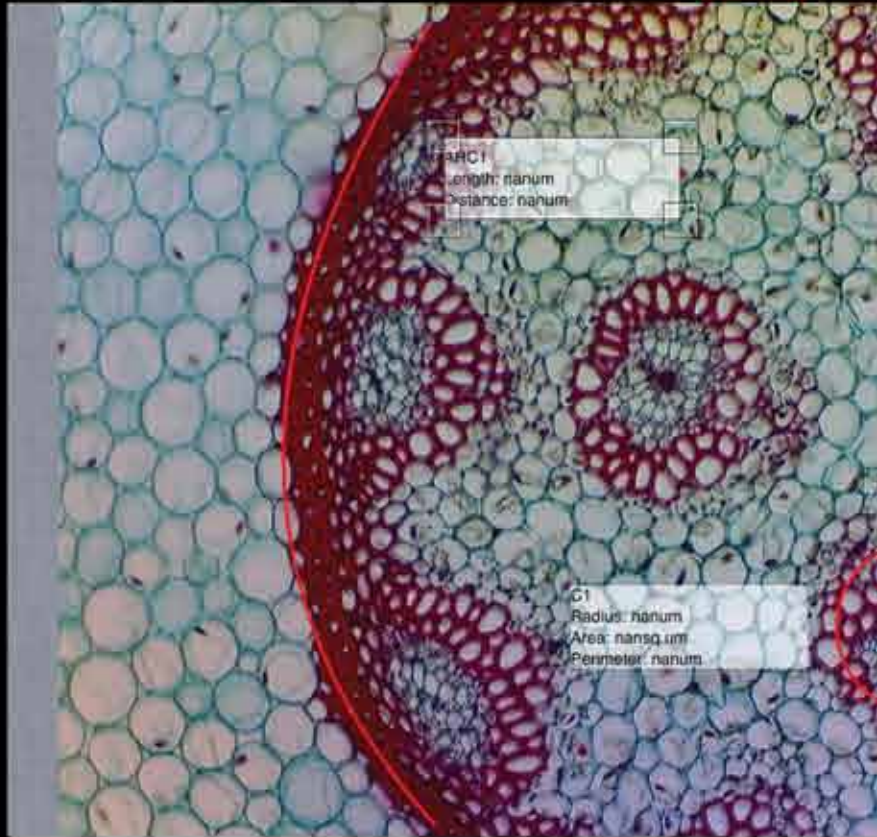

iPad

08:47

Main Menu

Gallery

Live Cam

Un

X